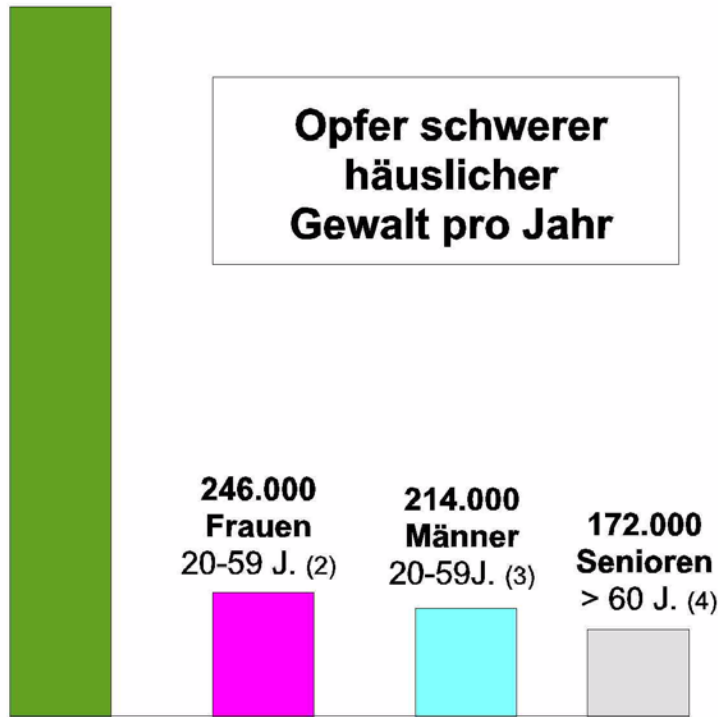

Übersicht zu den Zahlen der Opfer häuslicher Gewalt in Deutschland. Dargestellt sind nur die Fälle schwerer Gewalt, also unter den Schweregrad "Misshandlungen" fallende Gewalt

Familien oder Haushaltsmitglieder haben bei Streit oder Auseinandersetzung ...

**1,4 Mio. miss-
handelte Kinder (1)**

**Opfer schwerer
häuslicher
Gewalt pro Jahr**

Anteil an der entsprechenden Bevölkerungsgruppe:

(1) Pressemitteilung des BMFSFJ vom 8. November 2000
 (2) KFN Opferbefragung 1992, Schriftenreihe des BMFSFJ Band 105 S. 170
 (3) dito, S. 163
 (4) dito, S. 162